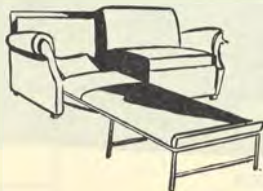

Moderna människor med god smak
väljer sin bosättning hos Ikéa